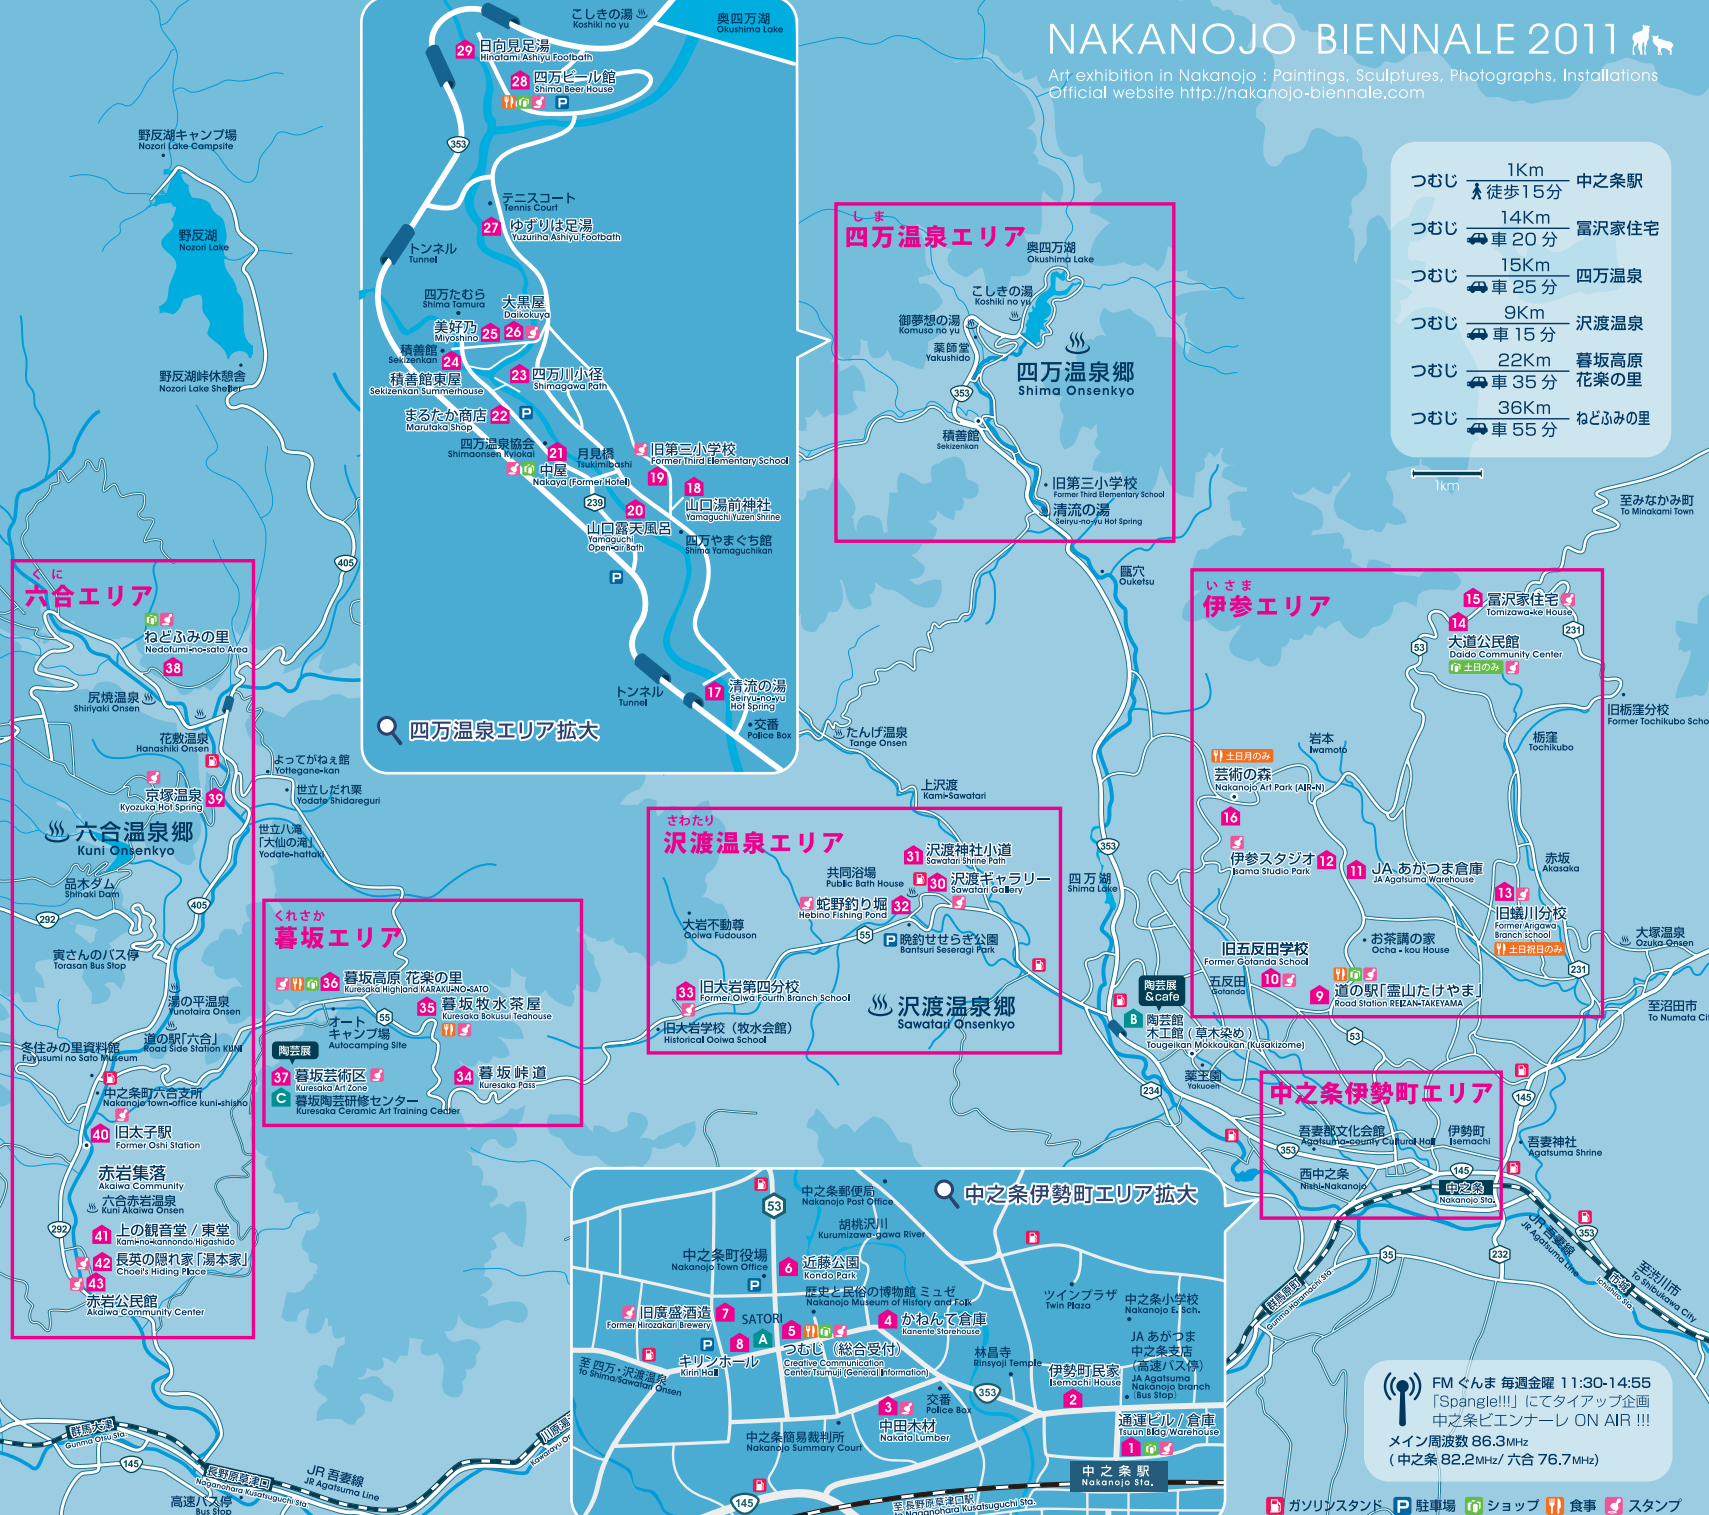

移動/点在型の作品につきましては、随時つむじ(総合受付)にて情報を提供しております。

NAKANOJO BIENNALE 2011

Art exhibition in Nakanojo : Paintings, Sculptures, Photographs, Installations  
Official website <http://nakanojo-biennale.com>

つむじ	1Km	徒歩 15分	中之条駅
つむじ	14Km	車 20分	富沢家住宅
つむじ	15Km	車 25分	四方温泉
つむじ	9Km	車 15分	沢渡温泉
つむじ	22Km	車 35分	暮坂高原 花楽の里
つむじ	36Km	車 55分	ねどふみの里

1km

FMぐんま 毎週金曜 11:30-14:55  
「Spangle!!!」にてタイアップ企画  
中之条ビエンナーレ ON AIR!!!  
メイン周波数 86.3MHz  
(中之条 82.2MHz/六合 76.7MHz)

ガソリンスタンド 駐車場 ショップ 食事 スタンプ